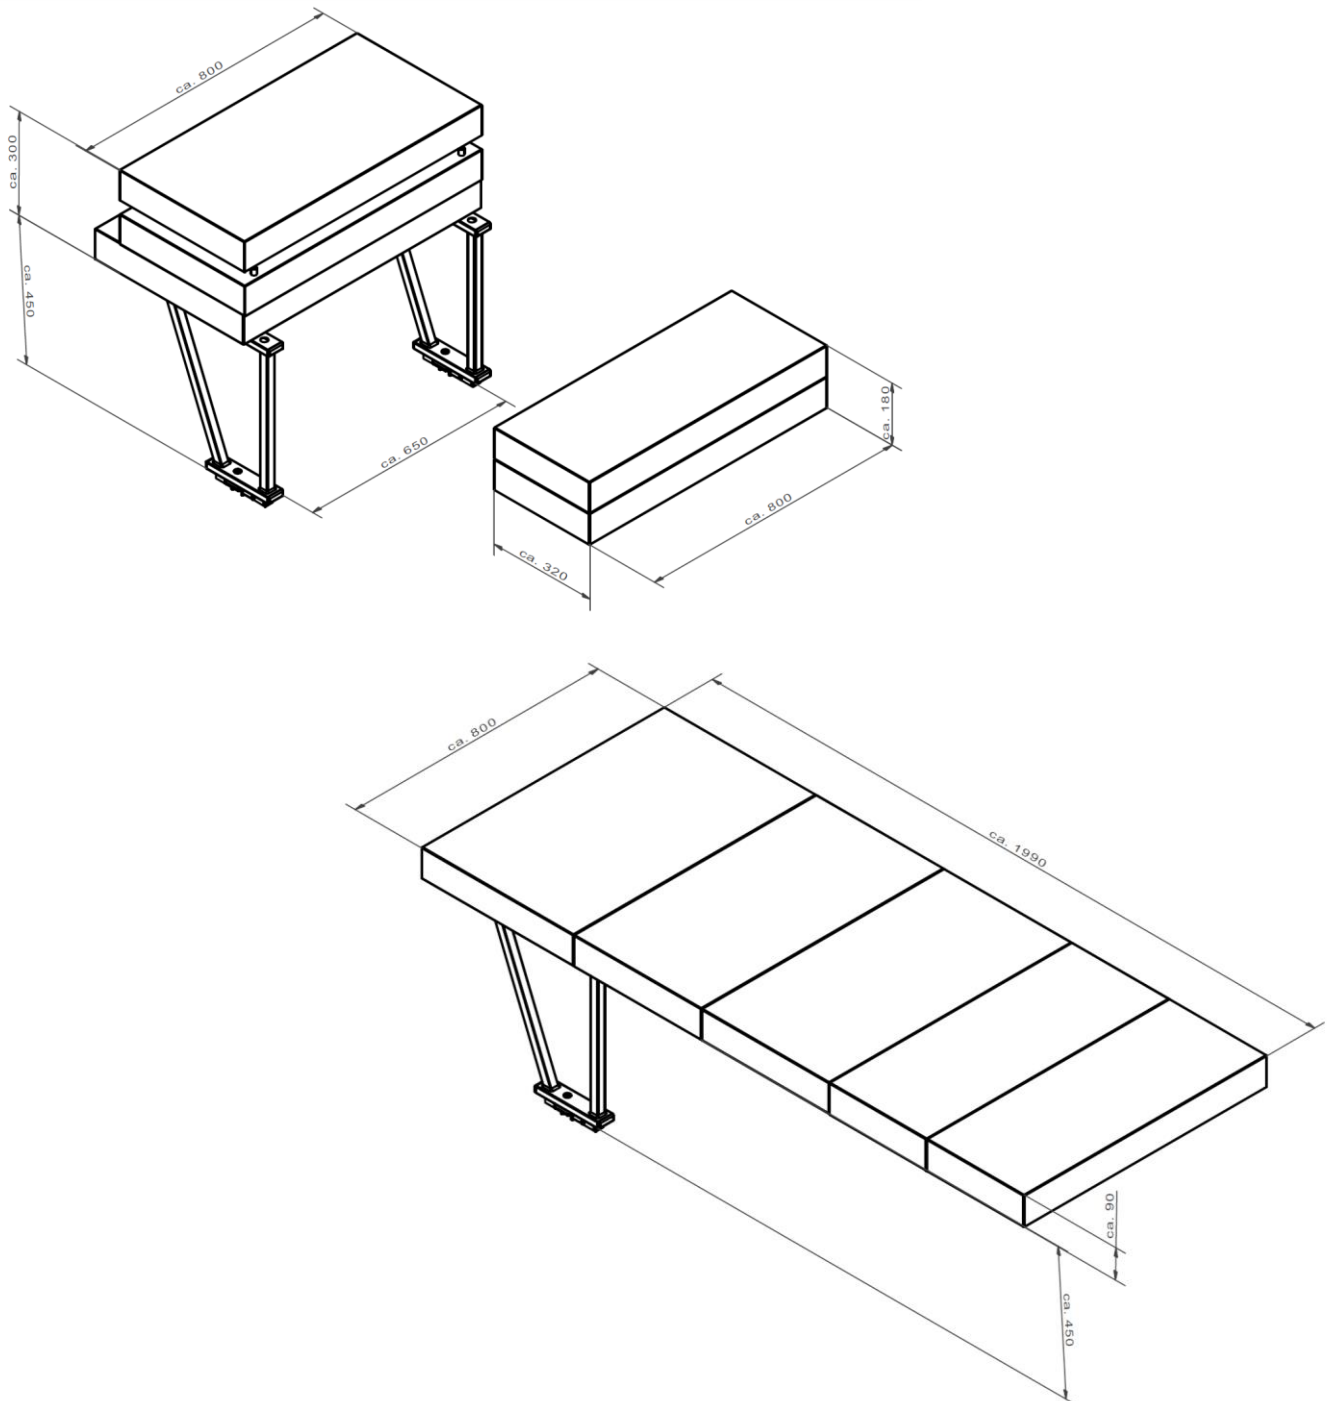

**18373 Instructions bed module / Anleitung Bettmodul****Citroën SpaceTourer, Opel Zafira Life, Peugeot Traveller, Toyota Proace  
Verso, Vauxhall Vivaro Life****Required tools / benötigte Werkzeuge**