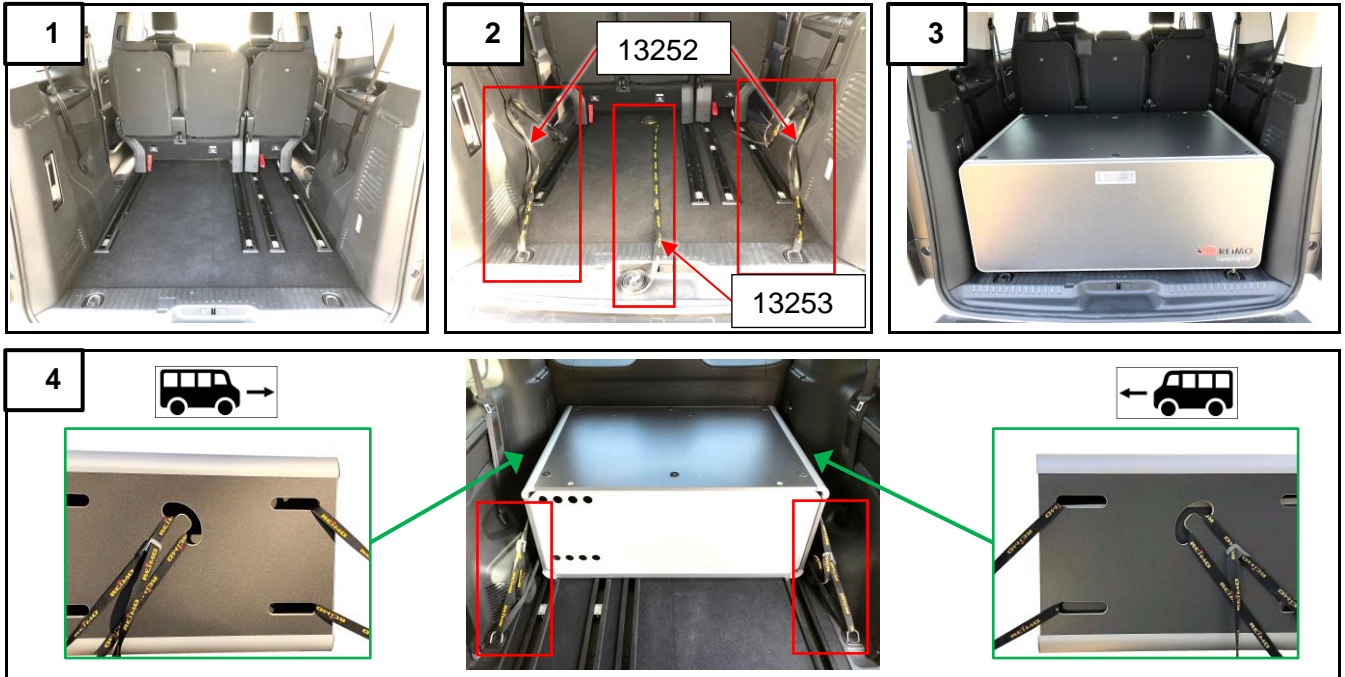

## 13252, 13253 Instructions CampingBox M + Bed Exemplary Citroën Spacetourer

### 1 Installation 13252, 13253