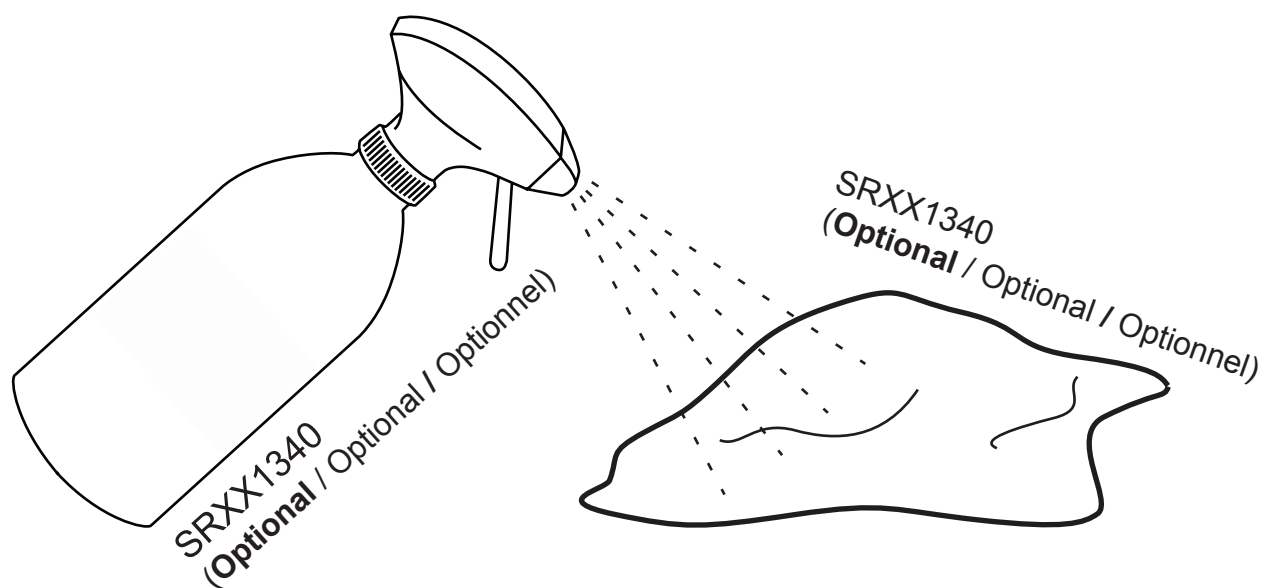

Cleaning

Reinigung / Nettoyage

1