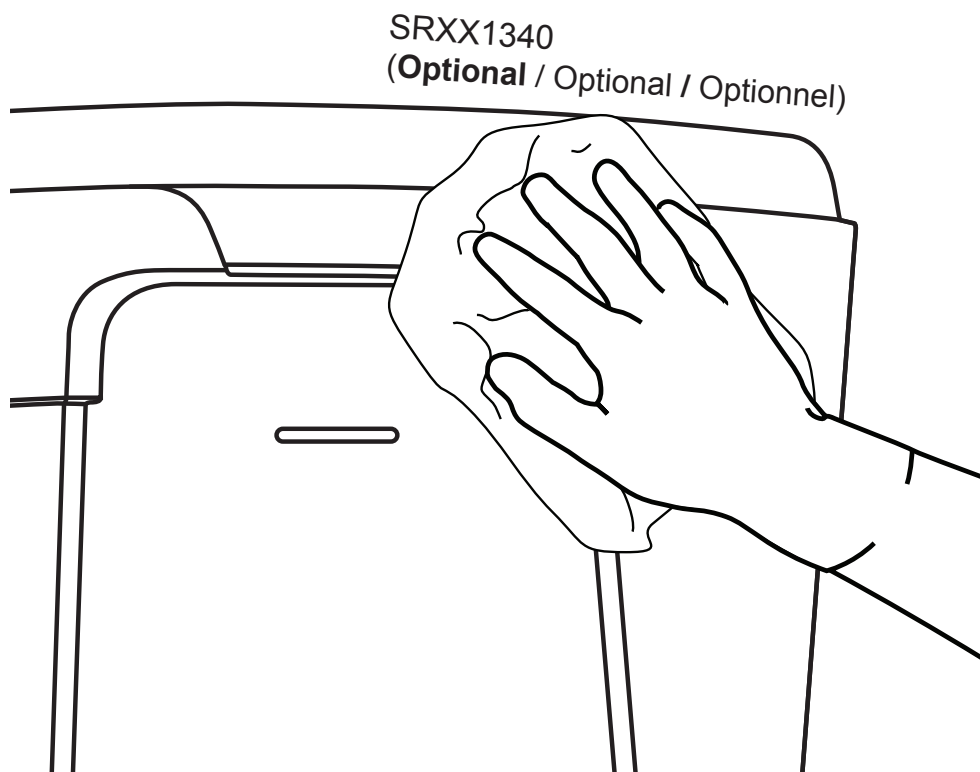

Cleaning

Reinigung / Nettoyage

1

2