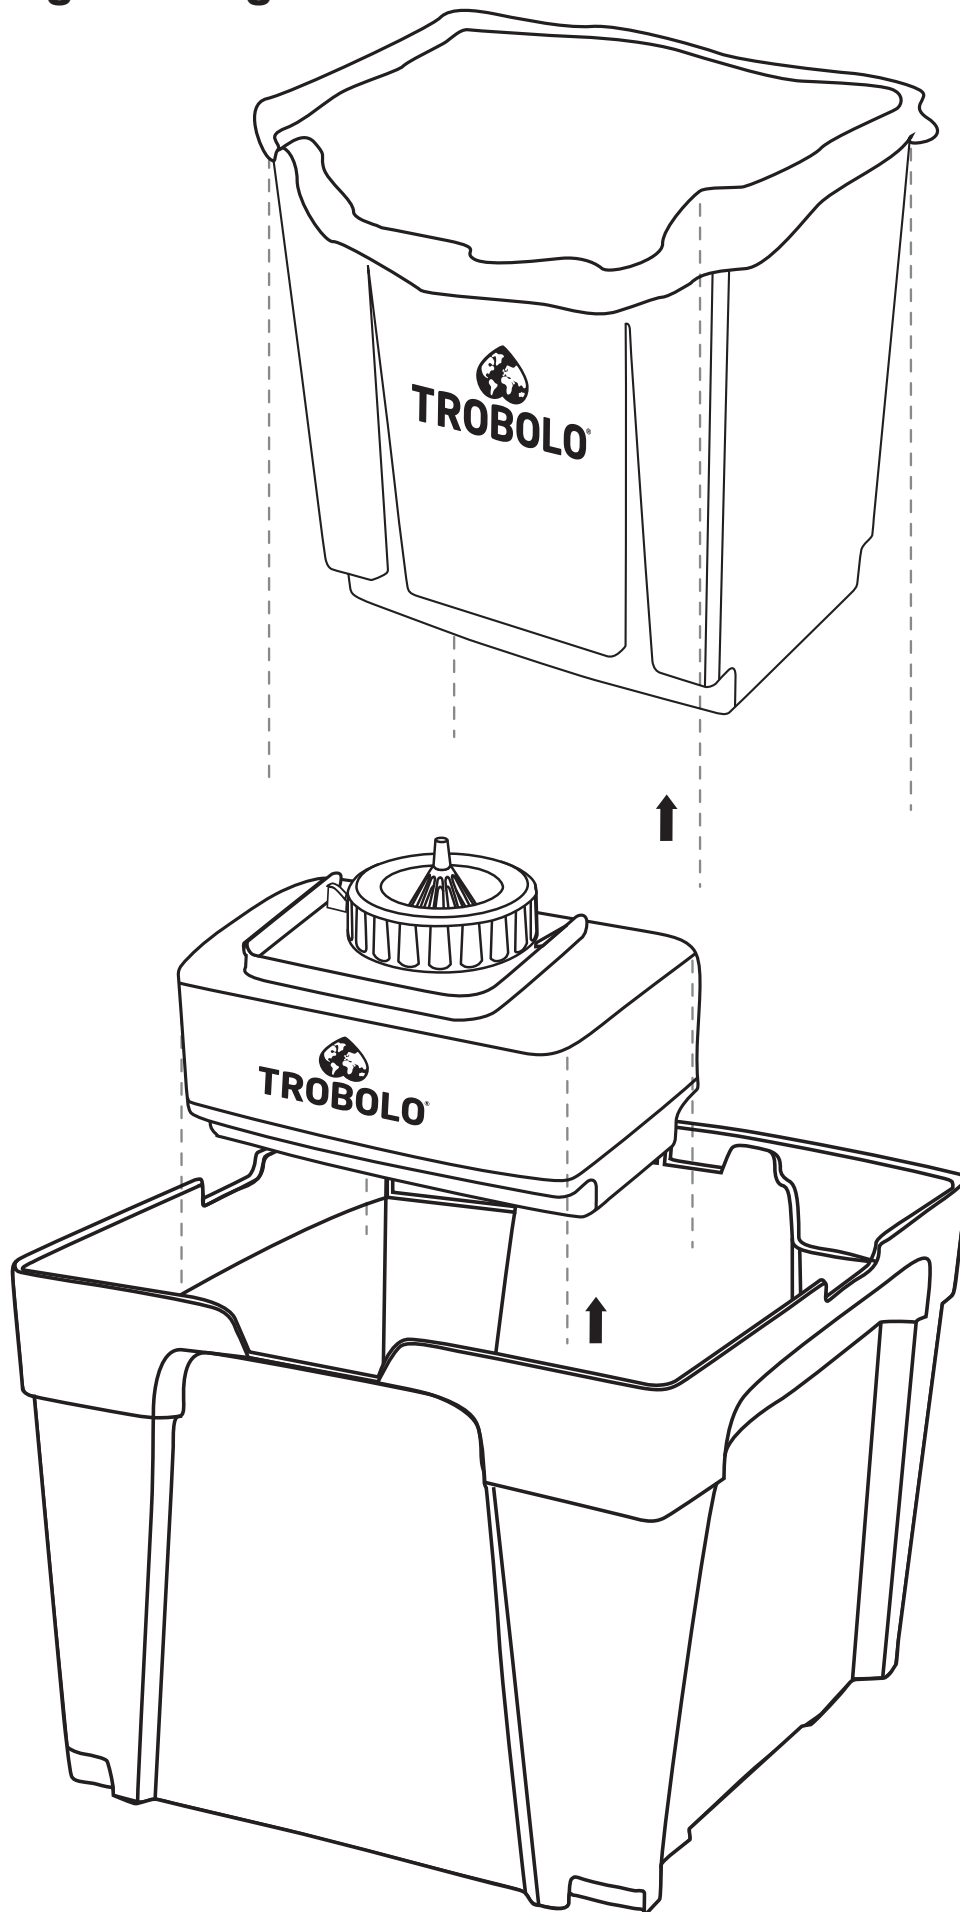

Emptying

Entleerung / Vidange

1