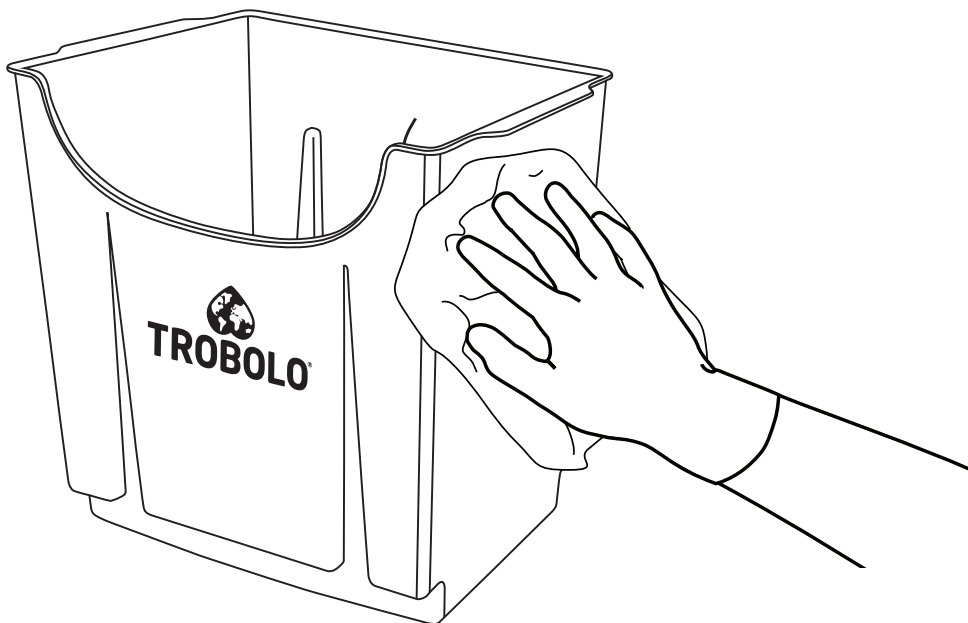

10

Technical data

Technische Daten / Données techniques

Size / Größe / Dimensions

Width, Depth, Height

34,1 x 38,2 x 31,3 cm

Breite, Tiefe, Höhe / Largeur, Profondeur, Hauteur

Holds 4,6 liters liquids and 6,5 liters solids.