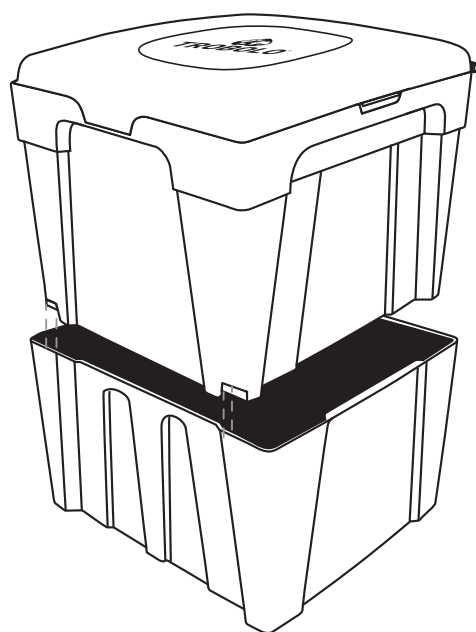

Preparation for use

Inbetriebnahme / Mise en service

1

90°