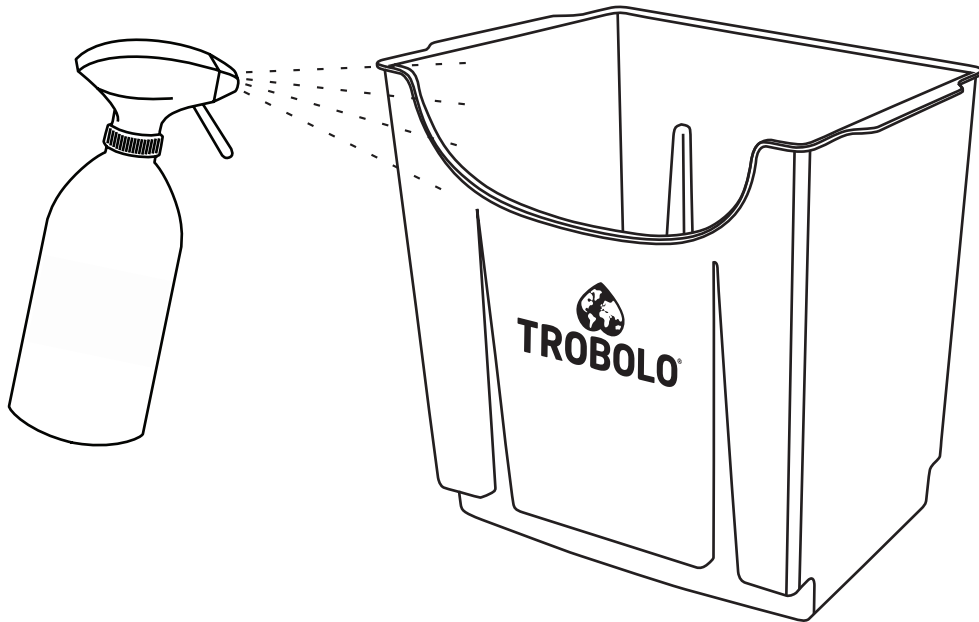

10

Technical data

Technische Daten / Données techniques

Size / Größe / Dimensions

Width, Depth, Height

34,1 x 38,2 x 31,3 cm

Breite, Tiefe, Höhe / Largeur, Profondeur, Hauteur

Holds 4,6 liters liquids and 6,5 liters solids.