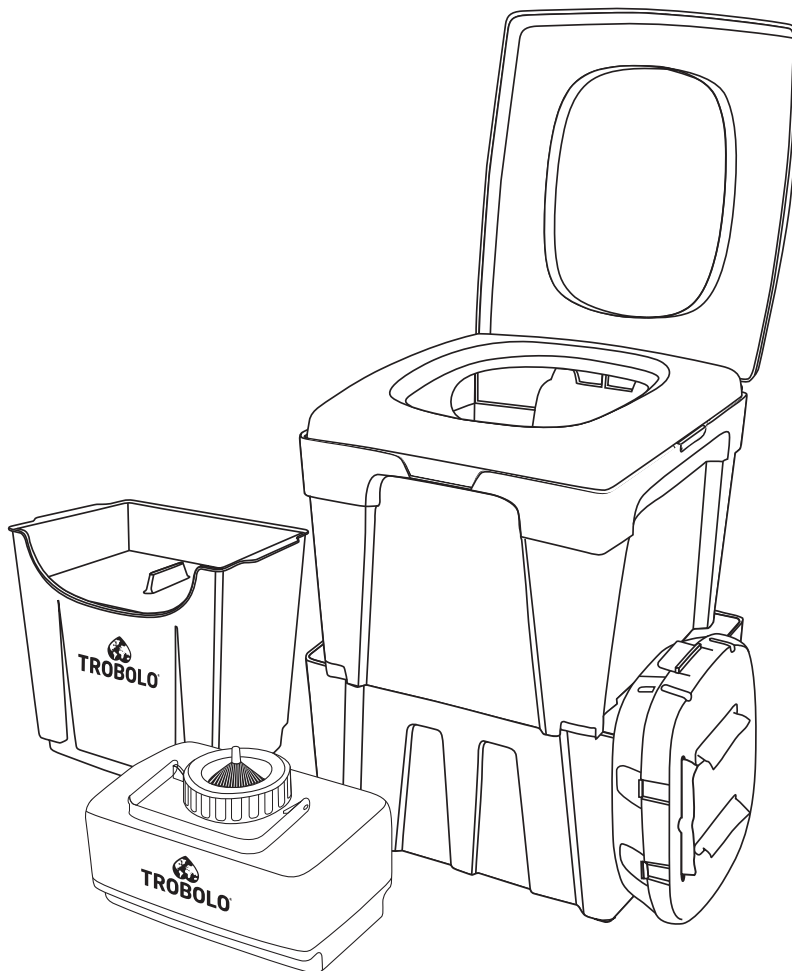

TPXX1416

TROBOLO toilet paper

TROBOLO Toilettenpapier

Papier toilette TROBOLO

SRXX1340 (**Optional** / Optional / Optionnel)

Cleaning set

Reinigungsset

Kit de nettoyage