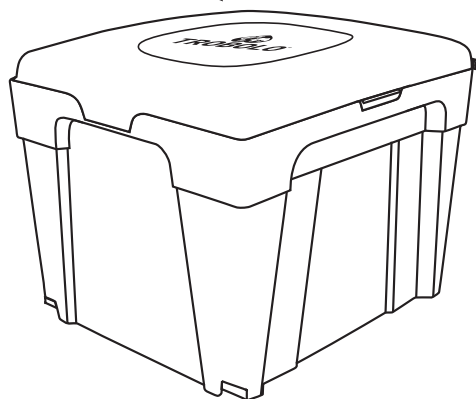

Preparation for use

Inbetriebnahme / Mise en service

1

90°