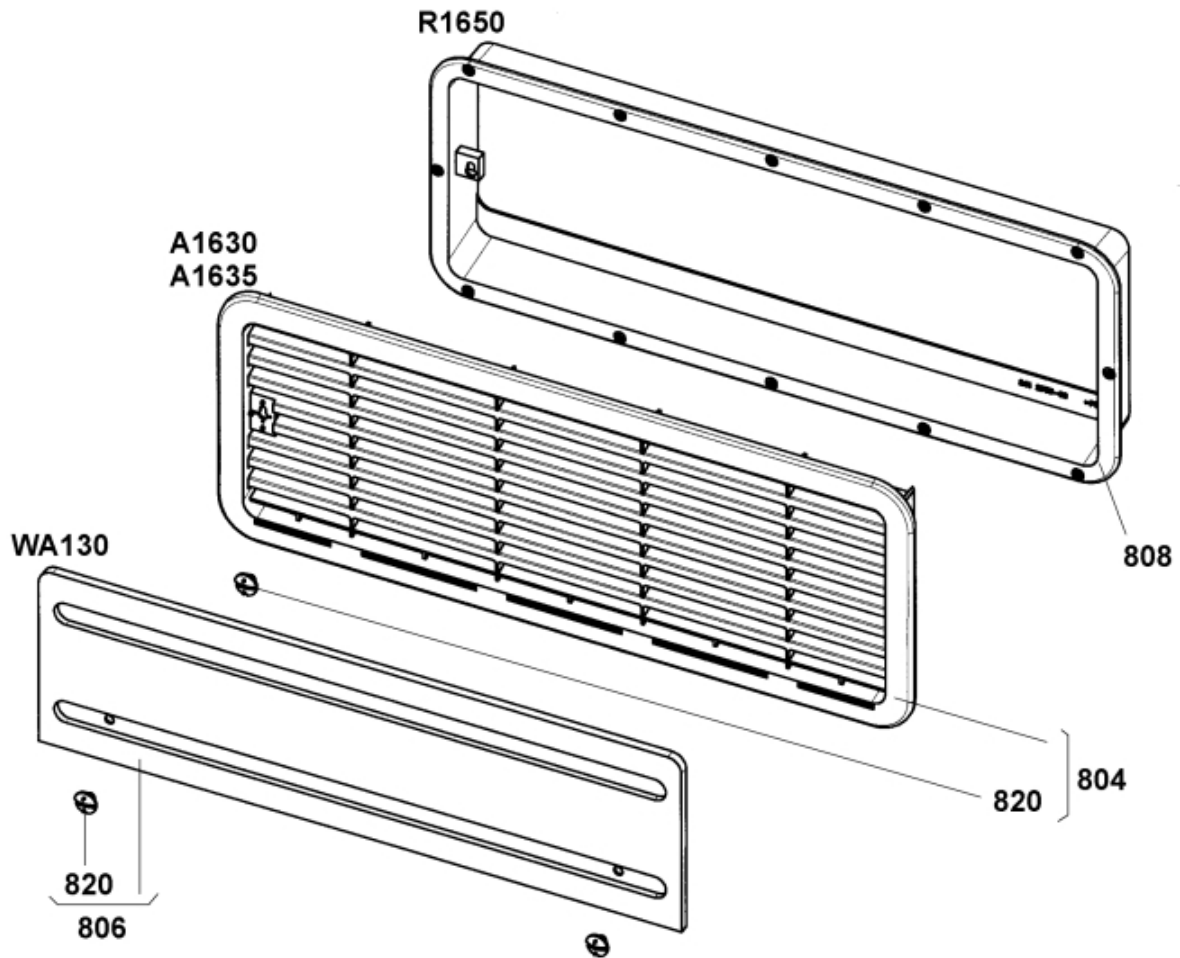

Mobile living made easy.

WA130 () | Produktnummer 958281712 | Dometic Parts Web

Ausschnittmaße für Einbaurahmen in mm: 451 x 156

Cutout dimension for mounting frame in mm: 451 x 156

Nur die im Text aufgeführten Ersatzteile sind tatsächlich im Produkt!

Only the spare parts which are listed, are really in the product!

(N0L200AX2)

Mobile living made easy.

WA130 () | Produktnummer 958281712 | Dometic Parts Web

Part assemblies Gerät komplett

:

PartNo	Pos	Qty	Name	Vermerk
295210511	806		Winterabdeckung unten weiss	442,5 x 130,5 mm
295176601	820		Verriegelung	Teil ist im Bausatz enthalten 295176699 Verriegelung, 4499000115 locking,screw,ventilation grid
295176699	820		Verriegelung	