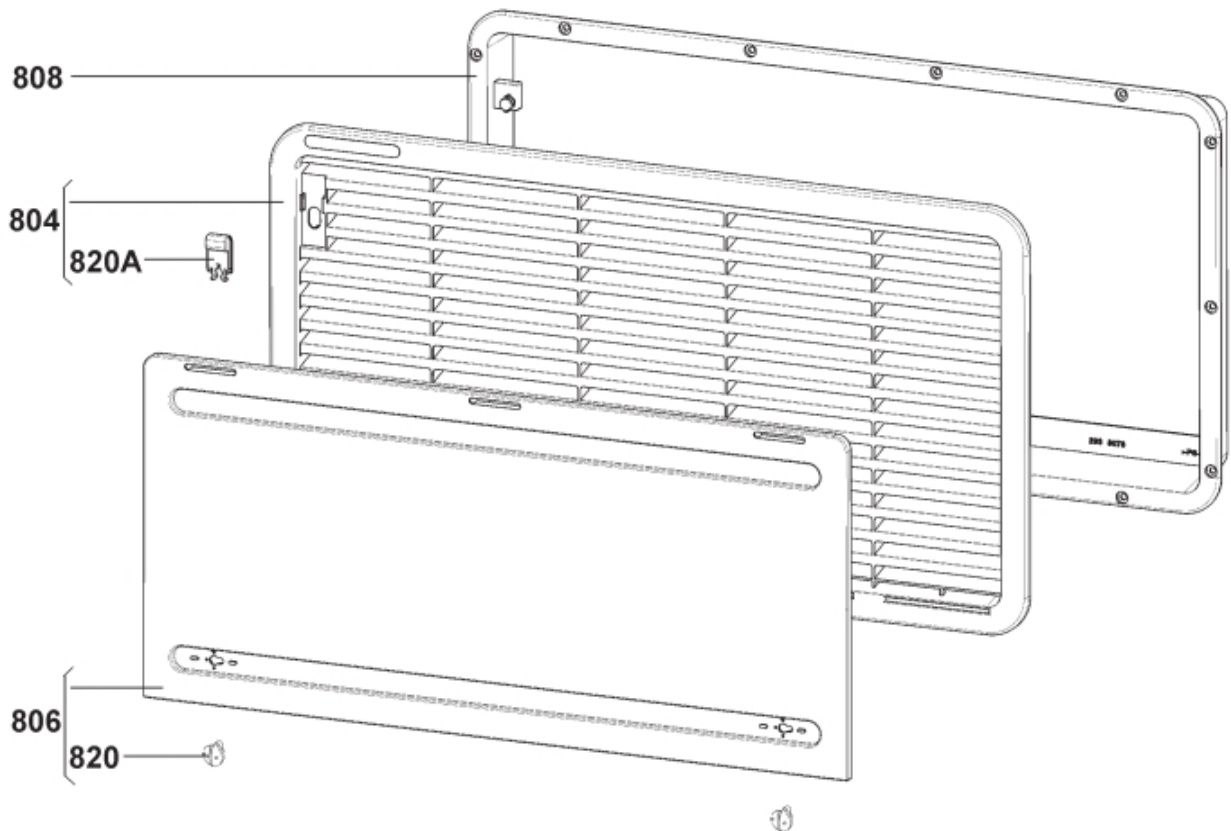

Mobile living made easy.

LS300 () | Produktnummer 958046404 | Dometic Parts Web

Auschnittsmaße für Einbaurahmen in mm: 490 x 249
Cutout dimension for mouting frame in mm: 490 x 249

Nur die im Text aufgeführten Ersatzteile sind tatsächlich im Produkt!
Only the spare parts which are listed, are really in the Product!

(N0LS300A1)

PartNo	Pos	Qty	Name	Specification
289066900	804		Lüftungsgitter	NCSS0500-N,277x518mm
289059800	806		Winterabdeckung	NCS0500-N, 223x482mm
293307861	808		Rahmen	273x514mm
295176601	820		Verriegelung	Teil ist im Bausatz enthalten 4499000115 locking,screw,ventilation grid, 295176699 Verriegelung
295176699	820		Verriegelung	
295176689	820A		Schieber Lüftungsgitter weiss	
295176631	820A		Schieber Lüftungsgitter	20/3304, Teil ist im Bausatz enthalten 4499000116 Locking slider, ventilation grid, 295176689 Schieber Lüftungsgitter weiss
292750215	898		Montageanleitung Lüftungsgitter	LS100,200/30,300/30