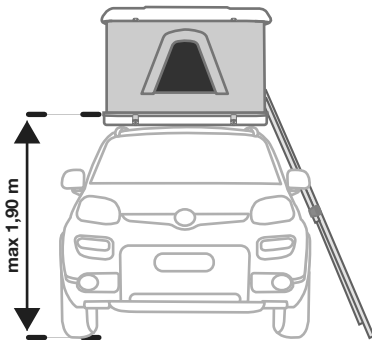

Ladder	H closed	H opened	Width	Thickness
STANDARD	120 cm	200 cm	34 cm	8 cm
4X4	130 cm	222 cm	34 cm	8 cm
EXTRA LONG	147 cm	247 cm	34 cm	8 cm