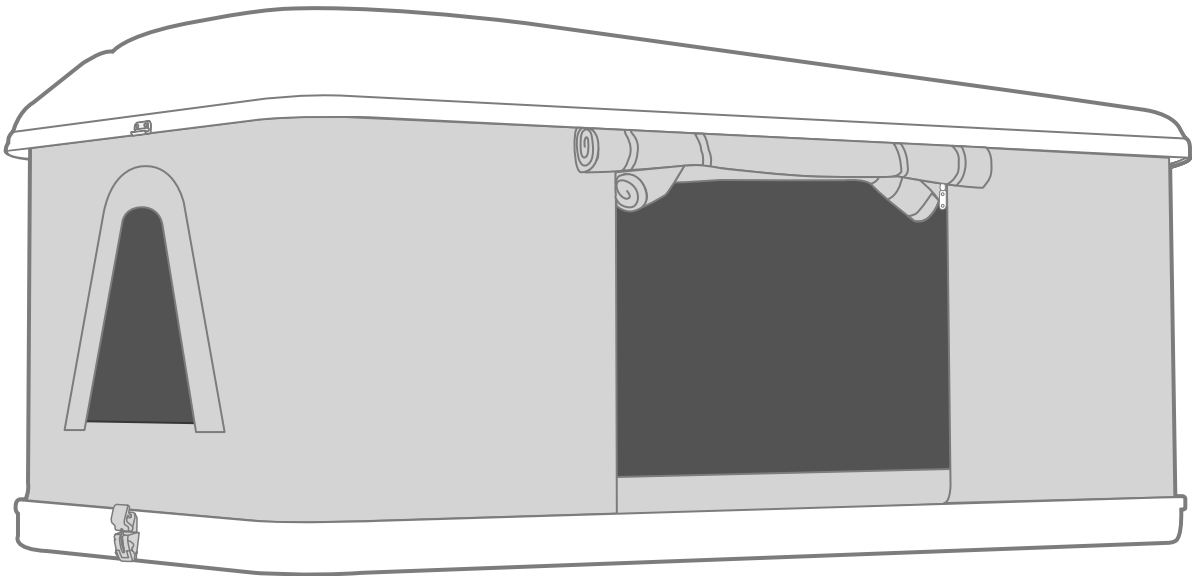

Valore approssimativo che indica, a tenda chiusa, la capacità volumetrica del guscio superiore.

Kg P1

Kg P2

Kg P3

ONLY FOR EXTREME MODEL

$$(P1 + P2 + P3) \leq \text{Kg } P_{MAX}$$

Kg P_{MAX}

UP