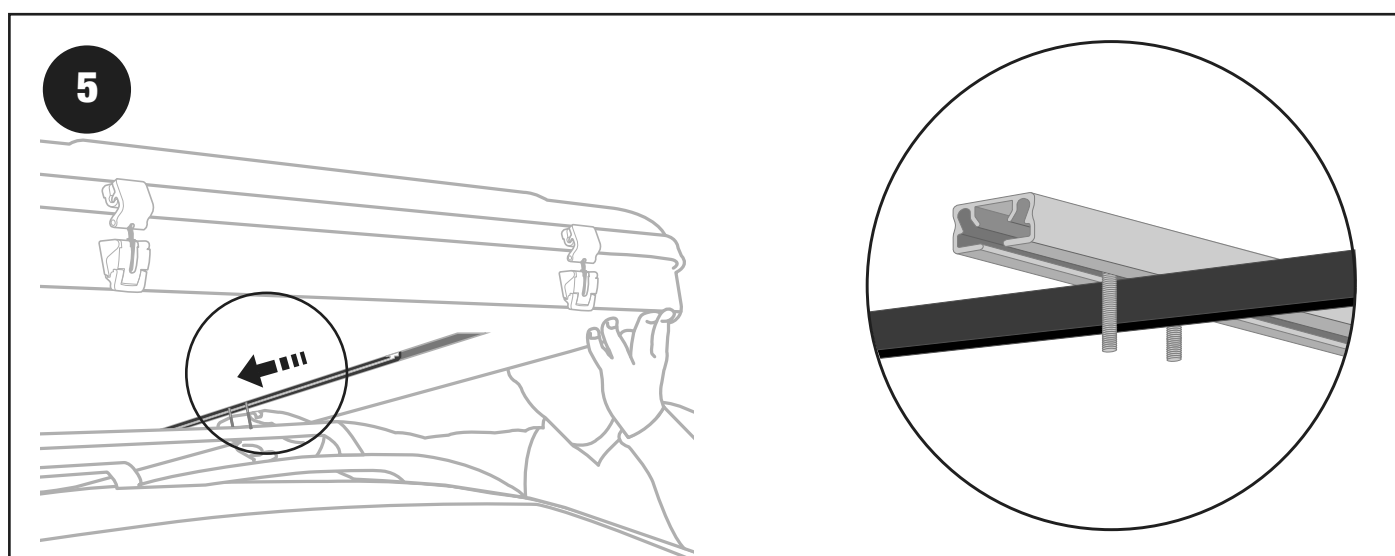

FIXING

Fissaggio • Fixation • Befestigung