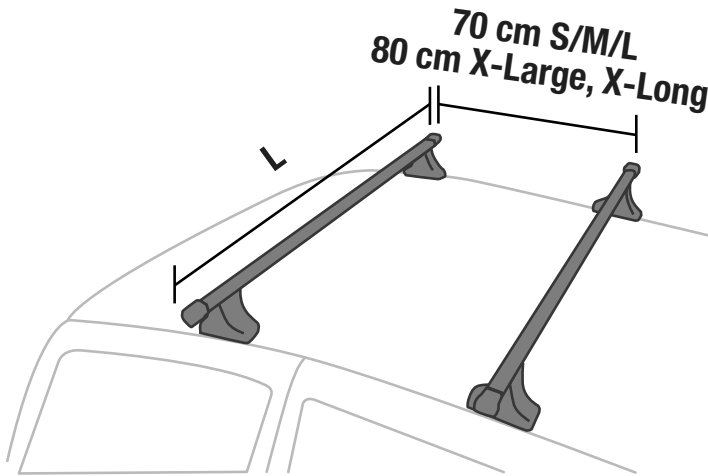

UNDER

X8

X8

X4

X8

X1

X1

| Ladder | H closed | H opened | Width | Thickness |
|------------|----------|----------|-------|-----------|
| STANDARD | 120 cm | 200 cm | 34 cm | 8 cm |
| 4X4 | 130 cm | 222 cm | 34 cm | 8 cm |
| EXTRA LONG | 147 cm | 247 cm | 34 cm | 8 cm |

POSITIONING

Posizionamento • Placement • Platzierung

1

Minimum length

Lunghezza minima • Longueur minimale • Mindestlänge

| ROOF TENT | L |
|---------------------------|---------------|
| Maggiolina Small | 120 cm |
| Maggiolina Medium | 140 cm |
| Maggiolina Large | 160 cm |
| Maggiolina X-Large | 180 cm |