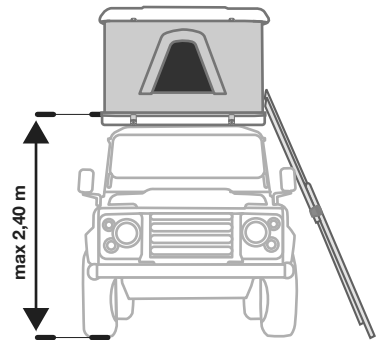

UNDER

X8

X8

X4

X8

X1

X1

| Ladder | H closed | H opened | Width | Thickness |
|------------|----------|----------|-------|-----------|
| STANDARD | 120 cm | 200 cm | 34 cm | 8 cm |
| 4X4 | 130 cm | 222 cm | 34 cm | 8 cm |
| EXTRA LONG | 147 cm | 247 cm | 34 cm | 8 cm |

POSITIONING

Posizionamento • Placement • Platzierung

1

Minimum length

Lunghezza minima • Longueur minimale • Mindestlänge

| ROOF TENT | L |
|---------------------------|---------------|
| Maggiolina Small | 120 cm |
| Maggiolina Medium | 140 cm |
| Maggiolina Large | 160 cm |
| Maggiolina X-Large | 180 cm |