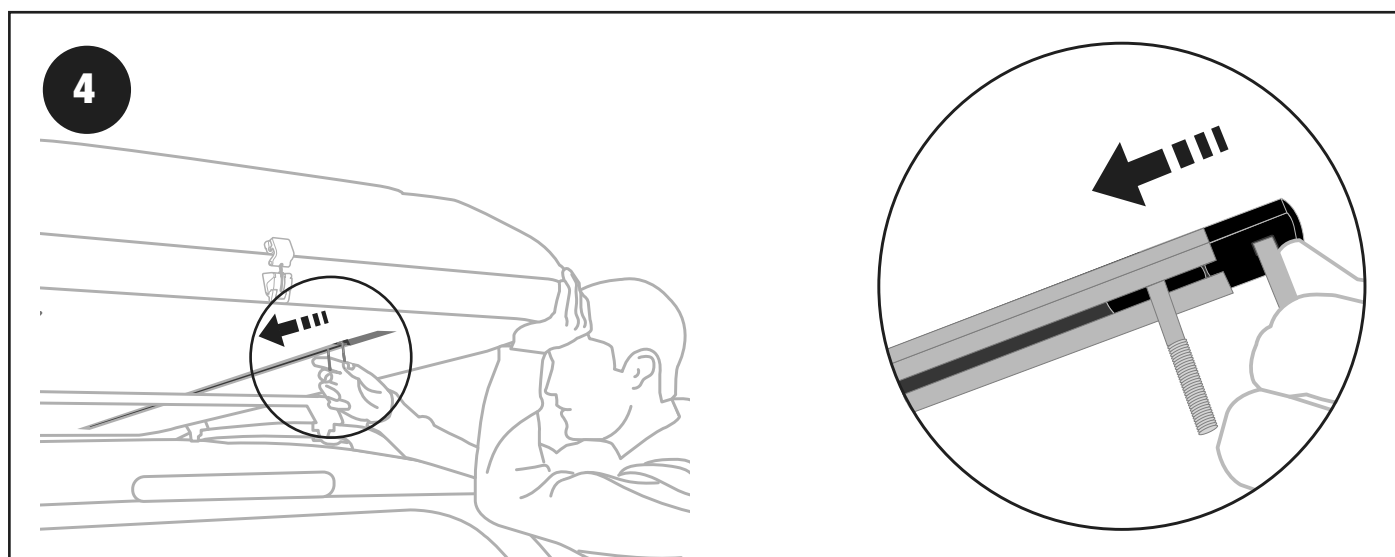

FIXING

Fissaggio • Fixation • Befestigung