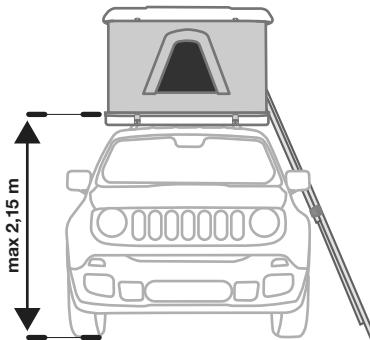

Ladder	H closed	H opened	Width	Thickness
STANDARD	120 cm	200 cm	34 cm	8 cm
4X4	130 cm	222 cm	34 cm	8 cm
EXTRA LONG	147 cm	247 cm	34 cm	8 cm