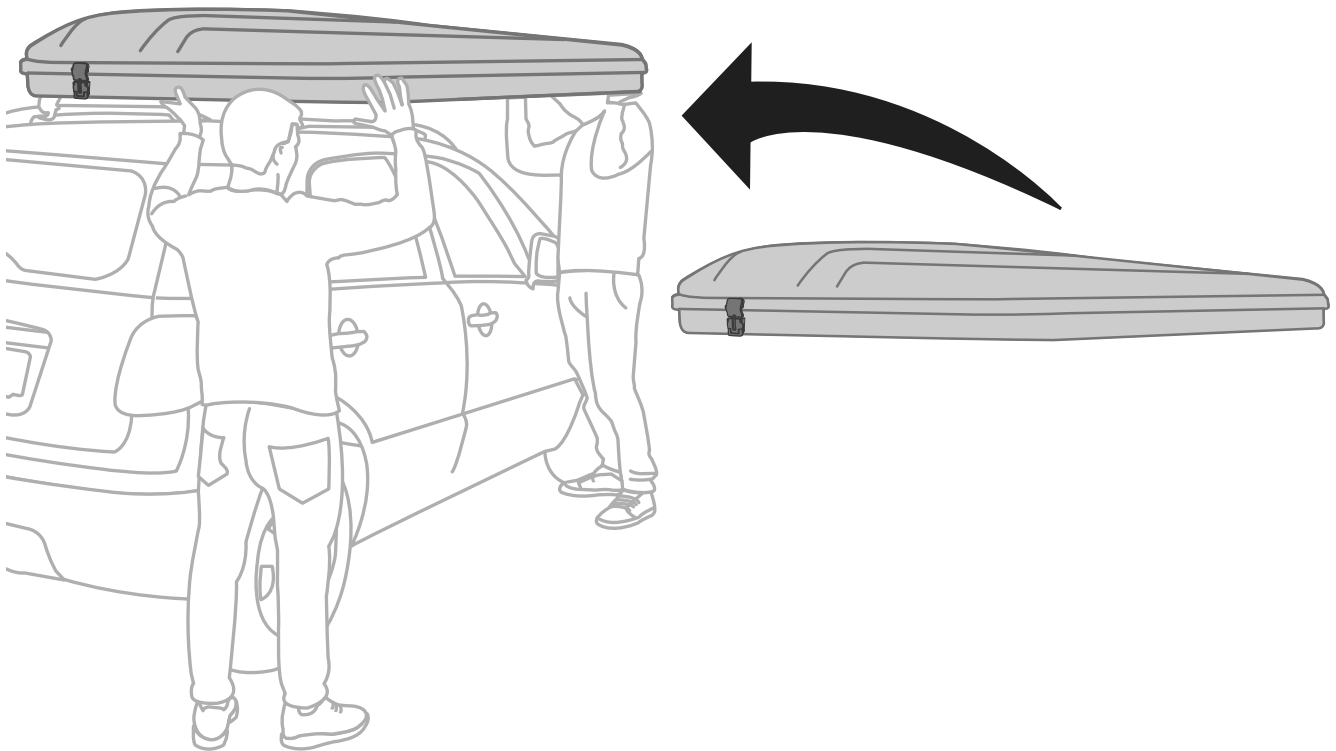

POSITIONING

Posizionamento • Placement • Platzierung

1

Minimum length

Lunghezza minima • Longueur minimale • Mindestlänge

| ROOF TENT | L |
|---------------------------|---------------|
| Maggiolina Small | 120 cm |
| Maggiolina Medium | 140 cm |
| Maggiolina Large | 160 cm |
| Maggiolina X-Large | 180 cm |