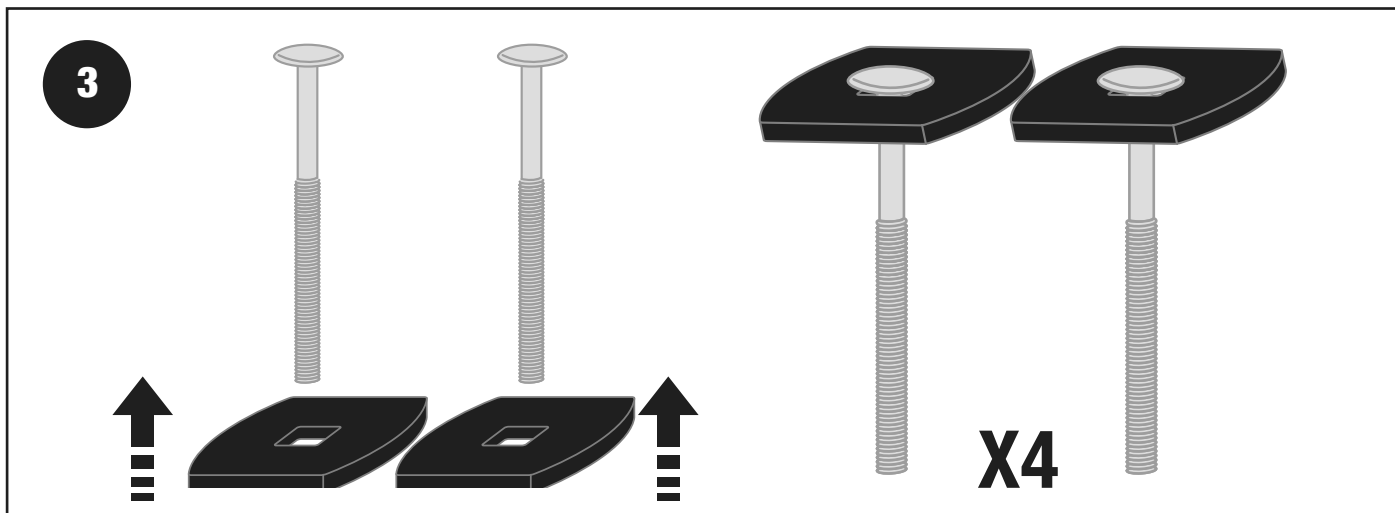

FIXING

Fissaggio • Fixation • Befestigung