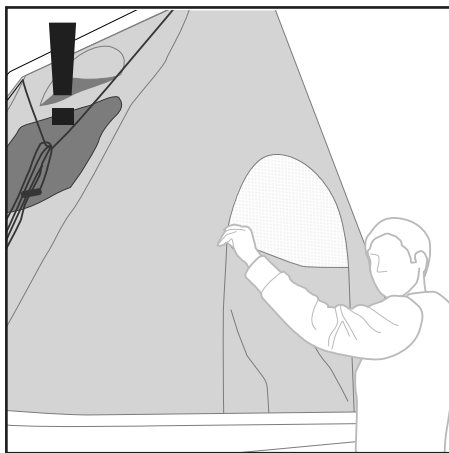

Tendalino • Bâche • Sonnensegel

LAMP

Lampada • Lampe • Lampe

HANDLE WITH CARE

WARNINGS

Avvertenze • Avertissement • Warnungen

AUTOHOME® produced by
Zifer Italia Srl
Viale Risorgimento, 23
46017 Rivarolo Mantovano
(Mantova) Italy
Tel. +39 0376 99590
+39 0376 958164
Fax +39 0376 958088