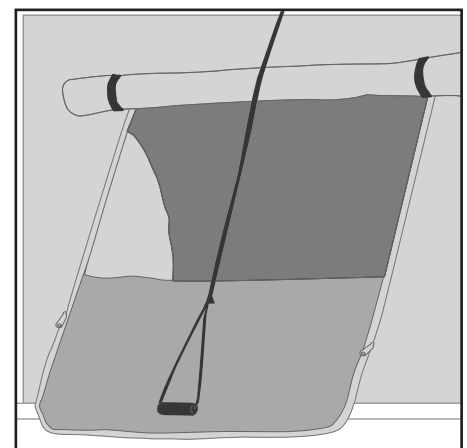

Tendalino • Bâche • Sonnensegel

LAMP

Lampada • Lampe • Lampe

HANDLE WITH CARE

WARNINGS

Avvertenze • Avertissement • Warnungen

AUTOHOME® produced by
Zifer Italia Srl
Viale Risorgimento, 23
46017 Rivarolo Mantovano
(Mantova) Italy
Tel. +39 0376 99590
+39 0376 958164
Fax +39 0376 958088