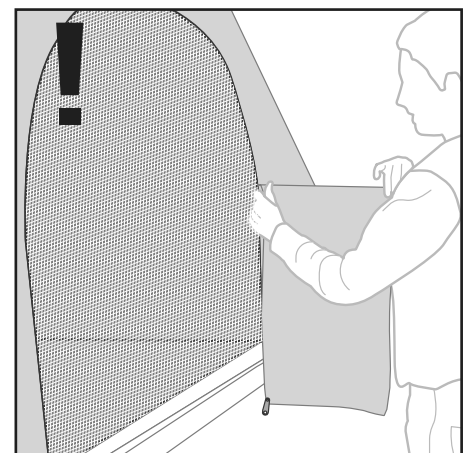

Tendalino • Bâche • Sonnensegel

LAMP

Lampada • Lampe • Lampe

HANDLE WITH CARE

WARNINGS

Avvertenze • Avertissement • Warnungen

AUTOHOME® produced by
Zifer Italia Srl
Viale Risorgimento, 23
46017 Rivarolo Mantovano
(Mantova) Italy
Tel. +39 0376 99590
+39 0376 958164
Fax +39 0376 958088