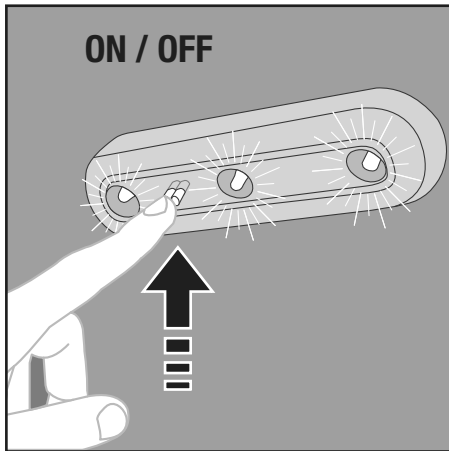

Tendalino • Bâche • Sonnensegel

LAMP

Lampada • Lampe • Lampe

HANDLE WITH CARE

WARNINGS

Avvertenze • Avertissement • Warnungen

AUTOHOME® produced by
Zifer Italia Srl
Viale Risorgimento, 23
46017 Rivarolo Mantovano
(Mantova) Italy
Tel. +39 0376 99590
+39 0376 958164
Fax +39 0376 958088