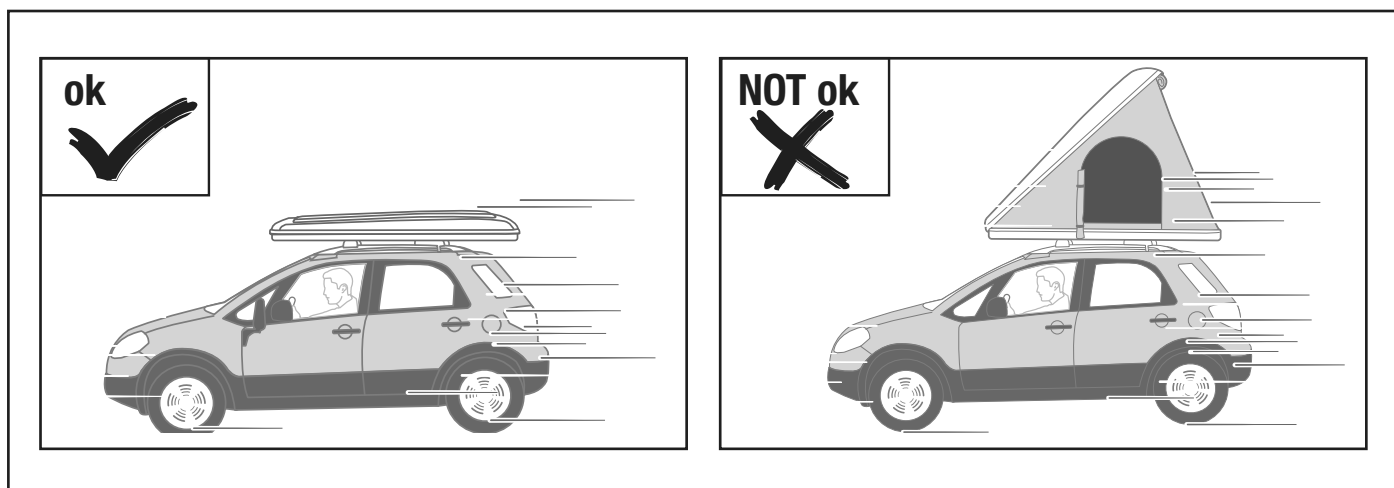

Tendalino • Bâche • Sonnensegel

LAMP

Lampada • Lampe • Lampe

HANDLE WITH CARE

WARNINGS

Avvertenze • Avertissement • Warnungen

AUTOHOME® produced by
Zifer Italia Srl
Viale Risorgimento, 23
46017 Rivarolo Mantovano
(Mantova) Italy
Tel. +39 0376 99590
+39 0376 958164
Fax +39 0376 958088