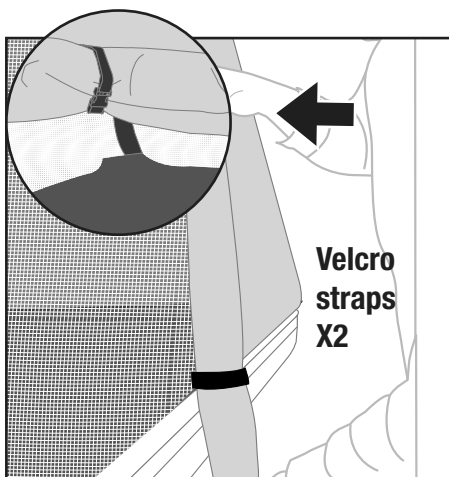

Tendalino • Bâche • Sonnensegel

LAMP

Lampada • Lampe • Lampe

HANDLE WITH CARE

WARNINGS

Avvertenze • Avertissement • Warnungen

AUTOHOME® produced by
Zifer Italia Srl
Viale Risorgimento, 23
46017 Rivarolo Mantovano
(Mantova) Italy
Tel. +39 0376 99590
+39 0376 958164
Fax +39 0376 958088