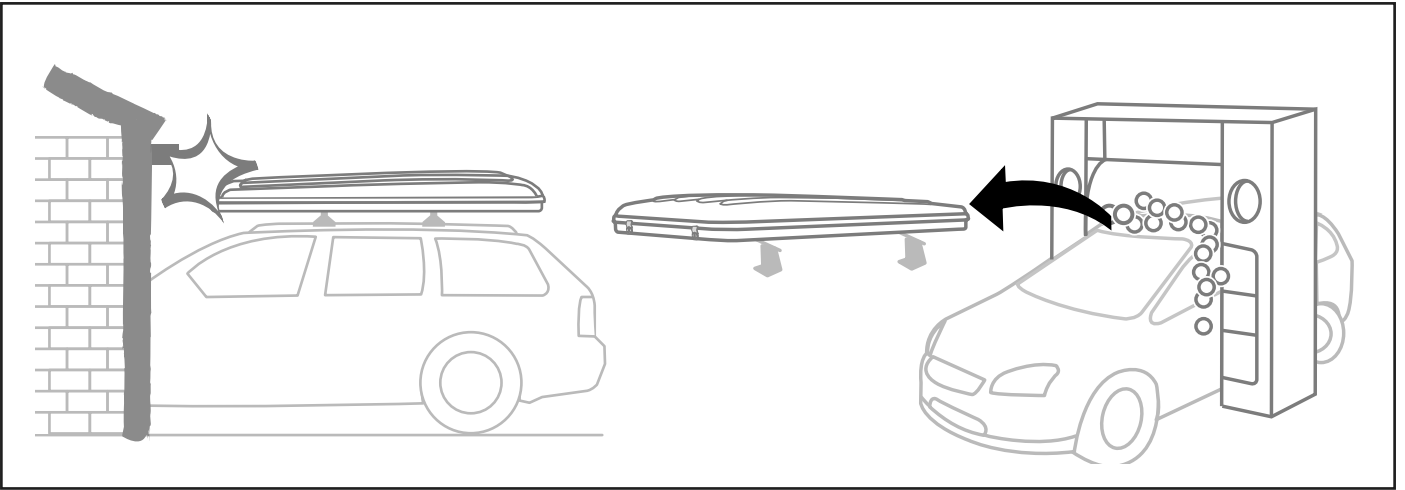

Tendalino • Bâche • Sonnensegel

LAMP

Lampada • Lampe • Lampe

HANDLE WITH CARE

WARNINGS

Avvertenze • Avertissement • Warnungen

AUTOHOME® produced by
Zifer Italia Srl
Viale Risorgimento, 23
46017 Rivarolo Mantovano
(Mantova) Italy
Tel. +39 0376 99590
+39 0376 958164
Fax +39 0376 958088