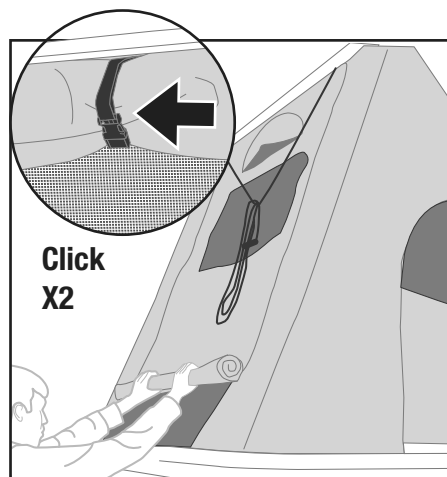

Tendalino • Bâche • Sonnensegel

LAMP

Lampada • Lampe • Lampe

HANDLE WITH CARE

WARNINGS

Avvertenze • Avertissement • Warnungen

AUTOHOME® produced by
Zifer Italia Srl
Viale Risorgimento, 23
46017 Rivarolo Mantovano
(Mantova) Italy
Tel. +39 0376 99590
+39 0376 958164
Fax +39 0376 958088