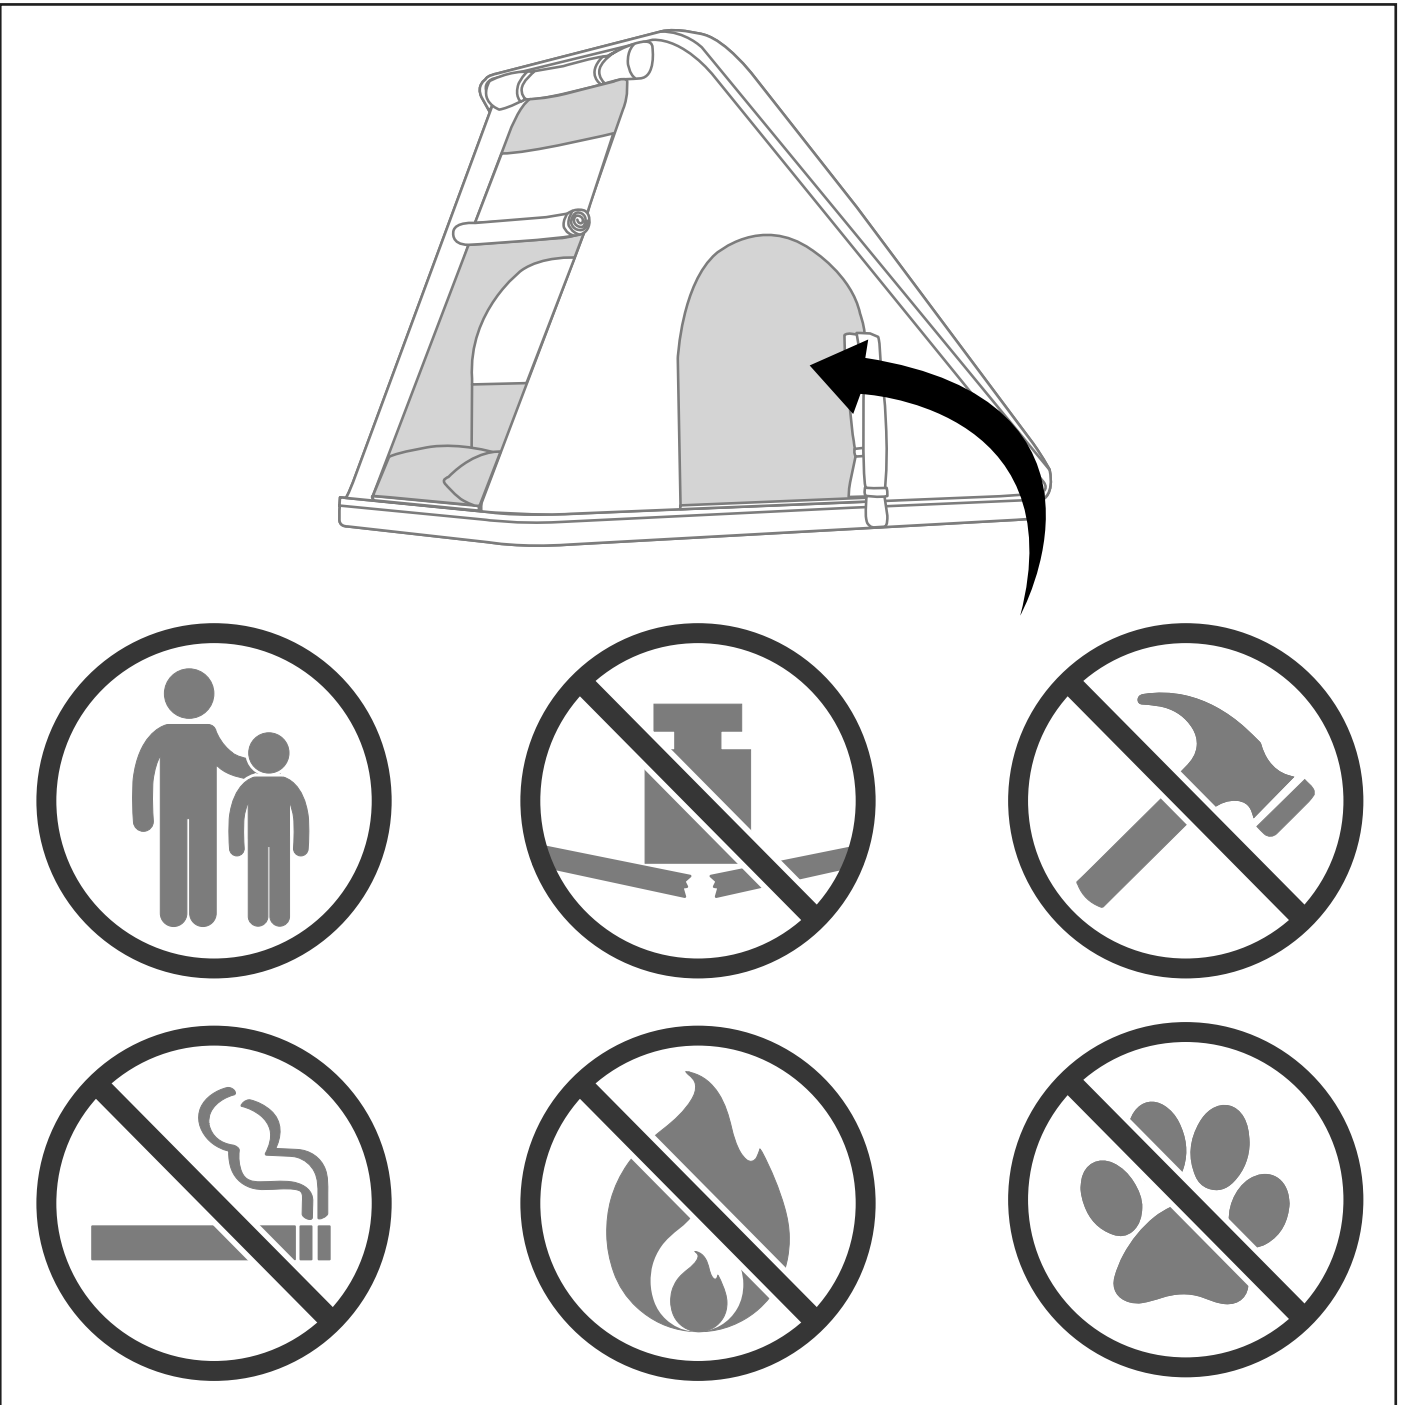

Tendalino • Bâche • Sonnensegel

LAMP

Lampada • Lampe • Lampe

HANDLE WITH CARE

WARNINGS

Avvertenze • Avertissement • Warnungen

AUTOHOME® produced by
Zifer Italia Srl
Viale Risorgimento, 23
46017 Rivarolo Mantovano
(Mantova) Italy
Tel. +39 0376 99590
+39 0376 958164
Fax +39 0376 958088