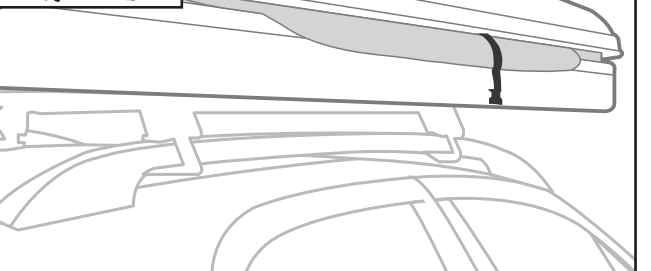

ok
✓

NOT ok
✗

15

ok
✓

NOT ok
✗