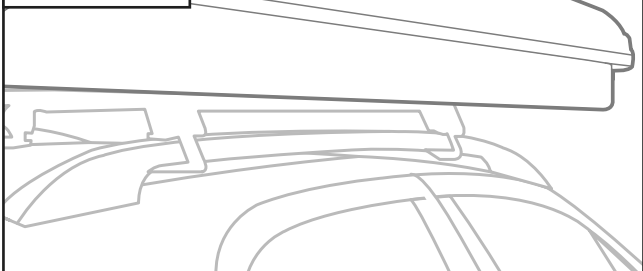

ok
✓

NOT ok
✗

15

ok
✓

NOT ok
✗