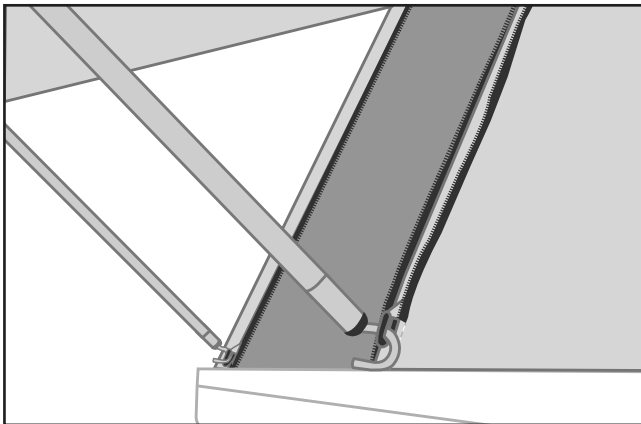

Tendalino • Bâche • Sonnensegel

LAMP

Lampada • Lampe • Lampe

HANDLE WITH CARE

WARNINGS

Avvertenze • Avertissement • Warnungen

AUTOHOME® produced by
Zifer Italia Srl
Viale Risorgimento, 23
46017 Rivarolo Mantovano
(Mantova) Italy
Tel. +39 0376 99590
+39 0376 958164
Fax +39 0376 958088