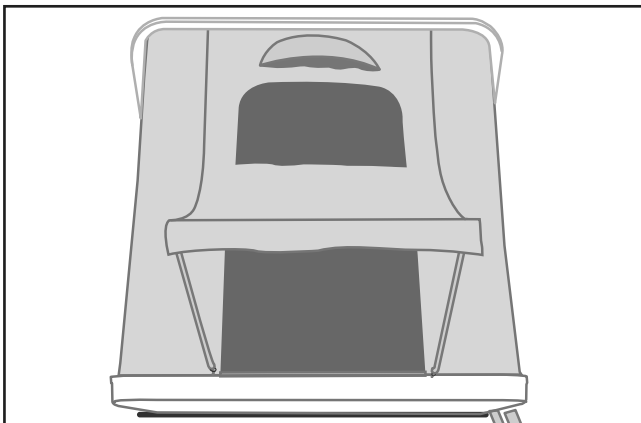

Tendalino • Bâche • Sonnensegel

LAMP

Lampada • Lampe • Lampe

HANDLE WITH CARE

WARNINGS

Avvertenze • Avertissement • Warnungen

AUTOHOME® produced by
Zifer Italia Srl
Viale Risorgimento, 23
46017 Rivarolo Mantovano
(Mantova) Italy
Tel. +39 0376 99590
+39 0376 958164
Fax +39 0376 958088