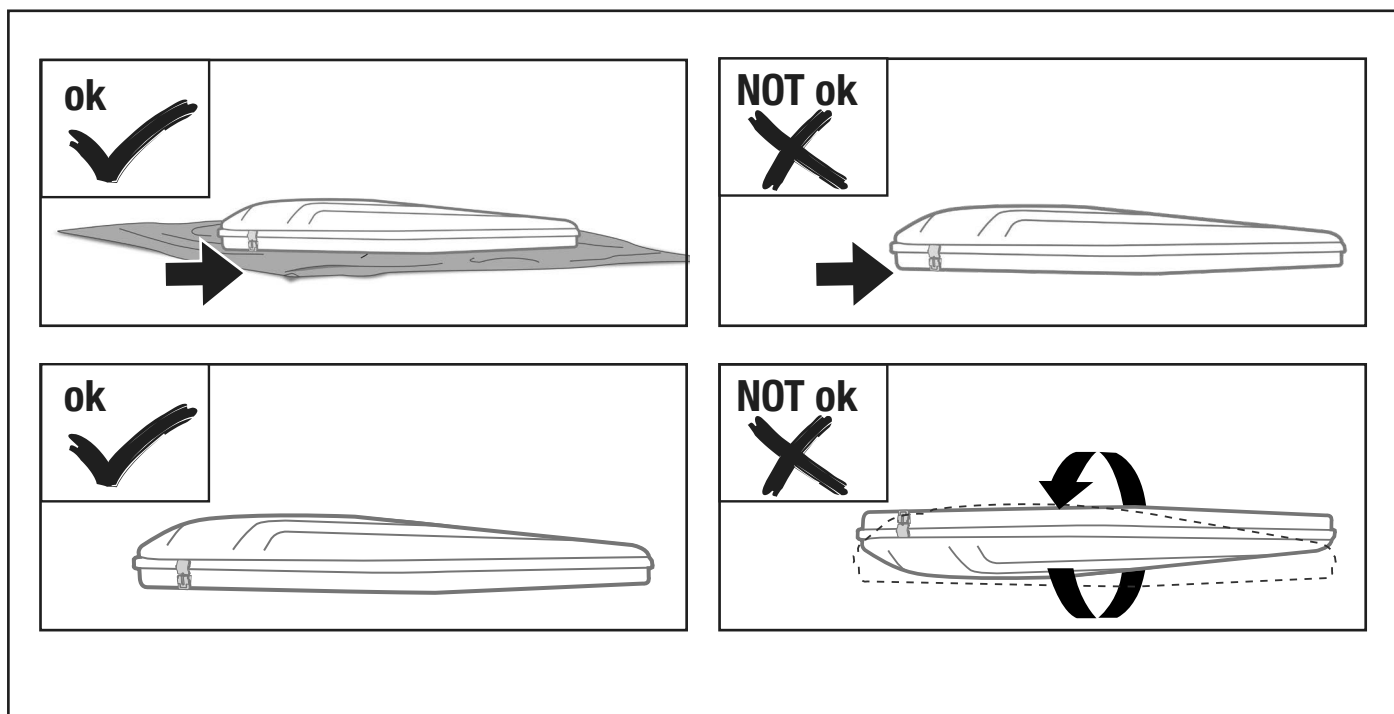

Tendalino • Bâche • Sonnensegel

LAMP

Lampada • Lampe • Lampe

HANDLE WITH CARE

WARNINGS

Avvertenze • Avertissement • Warnungen

AUTOHOME® produced by
Zifer Italia Srl
Viale Risorgimento, 23
46017 Rivarolo Mantovano
(Mantova) Italy
Tel. +39 0376 99590
+39 0376 958164
Fax +39 0376 958088