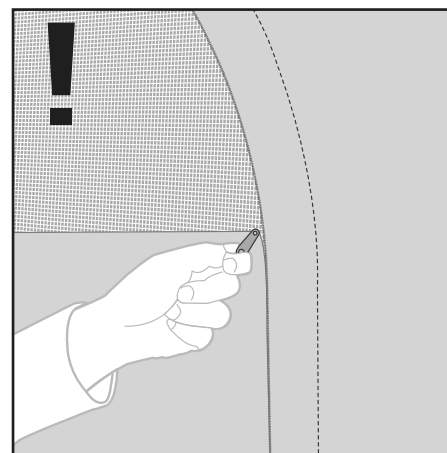

Tendalino • Bâche • Sonnensegel

LAMP

Lampada • Lampe • Lampe

HANDLE WITH CARE

WARNINGS

Avvertenze • Avertissement • Warnungen

AUTOHOME® produced by
Zifer Italia Srl
Viale Risorgimento, 23
46017 Rivarolo Mantovano
(Mantova) Italy
Tel. +39 0376 99590
+39 0376 958164
Fax +39 0376 958088