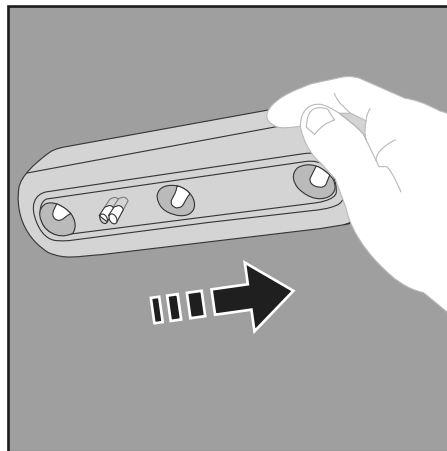

Tendalino • Bâche • Sonnensegel

LAMP

Lampada • Lampe • Lampe

HANDLE WITH CARE

WARNINGS

Avvertenze • Avertissement • Warnungen

AUTOHOME® produced by
Zifer Italia Srl
Viale Risorgimento, 23
46017 Rivarolo Mantovano
(Mantova) Italy
Tel. +39 0376 99590
+39 0376 958164
Fax +39 0376 958088