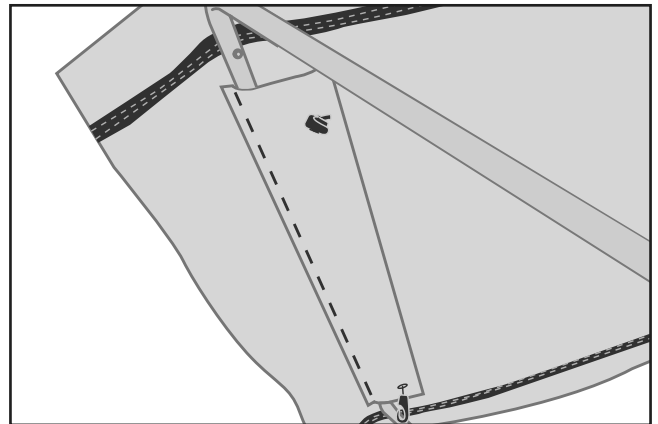

Tendalino • Bâche • Sonnensegel

LAMP

Lampada • Lampe • Lampe

HANDLE WITH CARE

WARNINGS

Avvertenze • Avertissement • Warnungen

AUTOHOME® produced by
Zifer Italia Srl
Viale Risorgimento, 23
46017 Rivarolo Mantovano
(Mantova) Italy
Tel. +39 0376 99590
+39 0376 958164
Fax +39 0376 958088