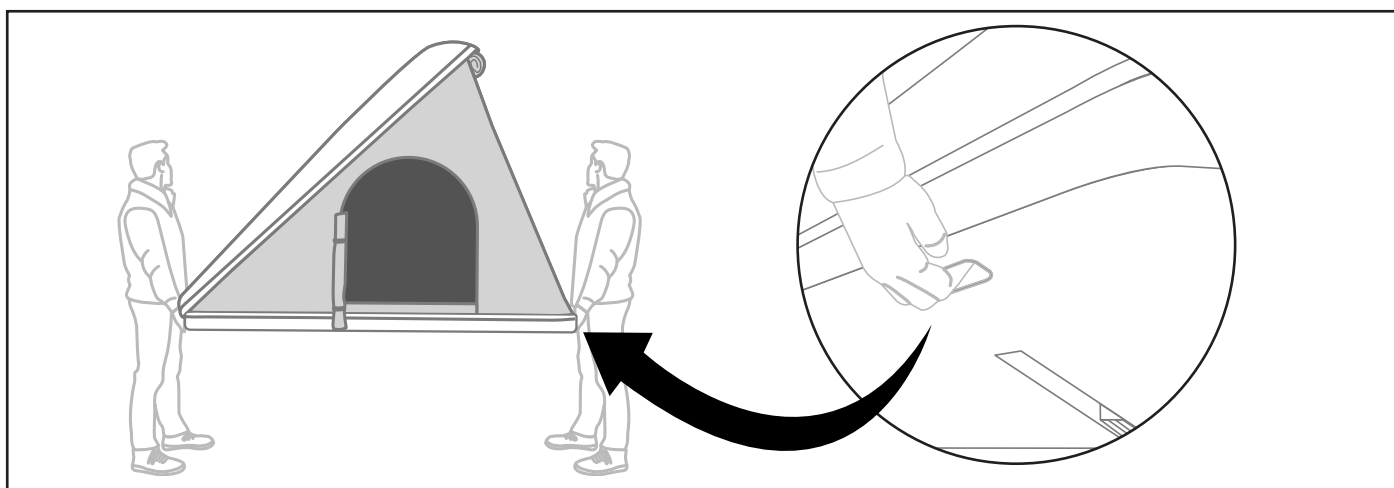

Tendalino • Bâche • Sonnensegel

LAMP

Lampada • Lampe • Lampe

HANDLE WITH CARE

WARNINGS

Avvertenze • Avertissement • Warnungen

AUTOHOME® produced by
Zifer Italia Srl
Viale Risorgimento, 23
46017 Rivarolo Mantovano
(Mantova) Italy
Tel. +39 0376 99590
+39 0376 958164
Fax +39 0376 958088