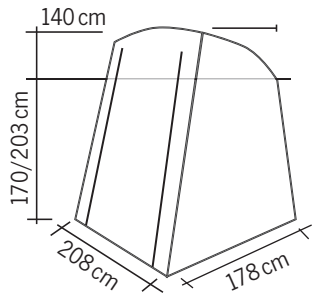

# TRAPEZ Heckzelt | Rear Tent (93791) VERTIC Heckzelt | Rear Tent (93792) VERTIC Heckzelt | Rear Tent (93795)

Trapez Heckzelt (93791)

Vertic Heckzelt (93792)

Passend für Minicamper | Suitable for mini camper: