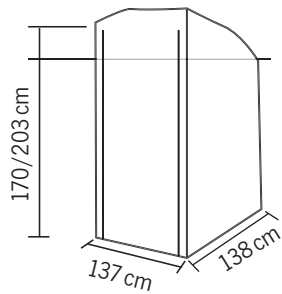

# TRAPEZ Heckzelt | Rear Tent (93791) VERTIC Heckzelt | Rear Tent (93792) VERTIC Heckzelt | Rear Tent (93795)

Trapez Heckzelt (93791)

Vertic Heckzelt (93792)

Passend für Minicamper | Suitable for mini camper: