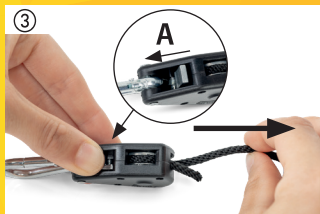

SCHNELLSPANNLEINE

JET ROPE

936491

Gebrauchsanweisung:

① Öffnen Sie die Karabiner und befestigen diese an den gewünschten Haltepunkten

② Ziehen sie am freien Ende der Schnur um die gewünschte Spannung zu erreichen

③ Um die Spannleine wieder zu lösen drücken Sie die Taste „A“ und ziehen an der zu lösenden Schnur.

ACHTUNG!

Ziehen Sie die Schnur niemals ganz aus der Schnellspannaufnahme.

Achten Sie darauf das immer ca. 2 cm herausragen.

QUICK RELEASE LINE

JET ROPE

936491

Instructions for use:

- ① Open the carabiners and attach them to the desired attachment points
- ② Pull on the free end of the cord to achieve the desired tension
- ③ To release the tensioning line again, press the „A“ button and pull on the line to be released.

ATTENTION!

Never pull the cord completely out of the quick-release mechanism. Make sure that approx. 2 cm always protrude.